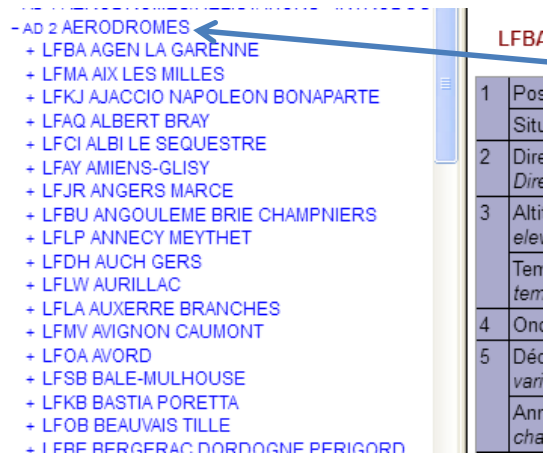

Etape 3 : Cliquez sur AERODROMES et ils apparaissent. Pour finir cliquez sur l'aérodrome souhaité