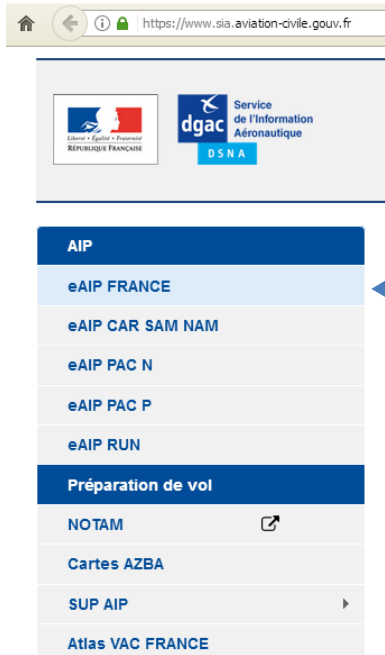

Cartes VAC sur le site du SIA

Etape 1 : Cliquez sur « Atlas VAC FRANCE »

Publications d'information aéronautique - Cartes VAC Aérodrômes et Hélistations / Aeronautical Information Publications - Aerodromes and Heliports VAC

Etape 2 : Cliquez sur « VAC Aérodrômes »

NOTAM ou par / or by SUP AIP

Par nom d'Aérodrome / By aerodrome name ou par code OACI / or by OACI code

ABBEVILLE
AGEN LA GARENNE
AIRE SUR L'ADOUR
AIX LES MILLES
AJACCIO NAPOLEON BONAPARTE
ALBERT BRAY
ALBERTVILLE
ALBI LE SEQUESTRE
ALENCON VALFRAMBERT
ALES CEVENNES
AMBERIEU
AMBERT LE POYET
AMBOISE DIERRE
AMIENS-GLISY
ANCIENS

OK

Etape 3 : Sélectionnez votre terrain dans la liste ou tapez le code OACI

Cartes IAC sur le site du SIA

Etape 1 : Cliquez sur « eAIP France »

Etape 2 : Cliquez sur la date

eAIP en vigueur / Currently Effective eAIP